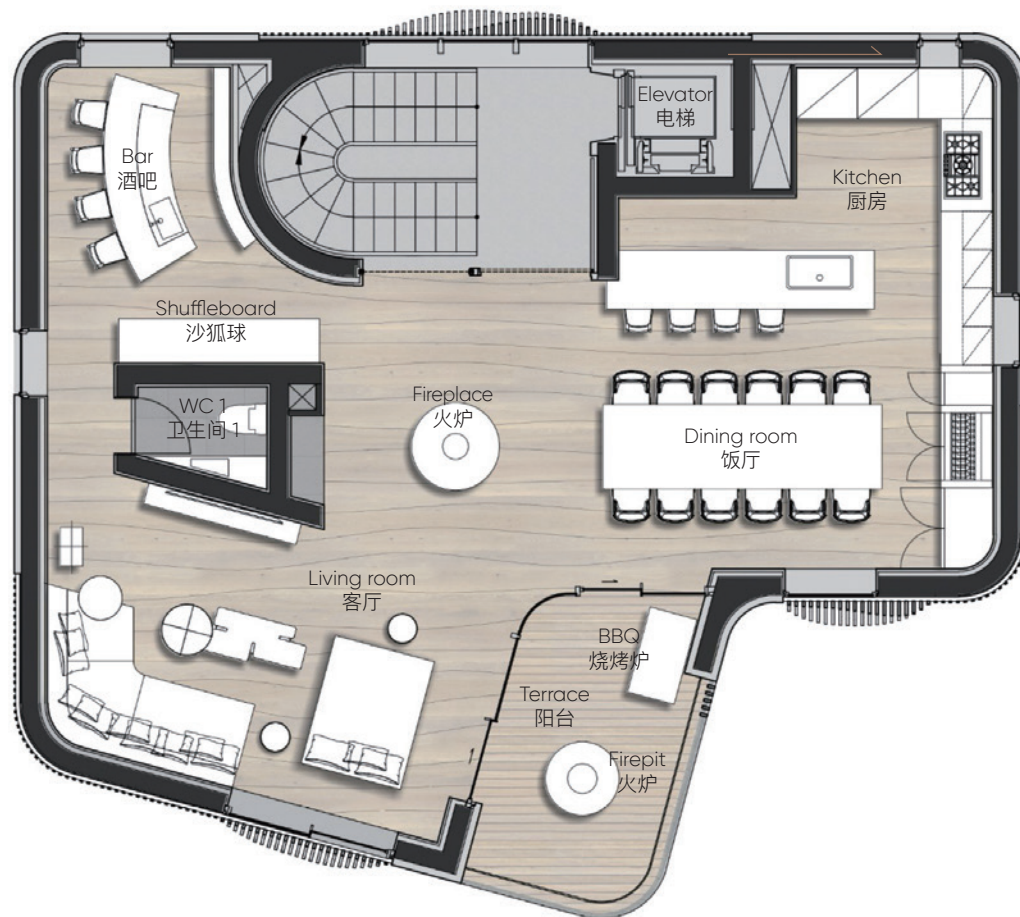

Aki Niseko Villa Master plan

別墅 总平面图

Ski Slopes
滑雪场

Clubhouse
会所

Mount Yotei
羊蹄山

- Type 1 户型 1
- Type 2A 户型 2A
- Type 2B 户型 2B

Aki Niseko Villa | Type 1

別墅 | 户型 1

1

Floor

一楼平面图

Ski Slopes
滑雪场

Mount Yotei
羊蹄山

Aki Niseko Villa 别墅 | Type 1 户型 1

Floor

二楼平面图

Ski Slopes
滑雪场

Mount Yotei
羊蹄山

Aki Niseko Villa | Type 1

別墅 | 户型 1

3

Floor

三楼平面图

Ski Slopes
滑雪场

Mount Yotei
羊蹄山

Aki Niseko Villa | Type 1

別墅 | 户型 1

Rooftop

屋顶平面图

Ski Slopes
滑雪场

Mount Yotei
羊蹄山

Aki Niseko