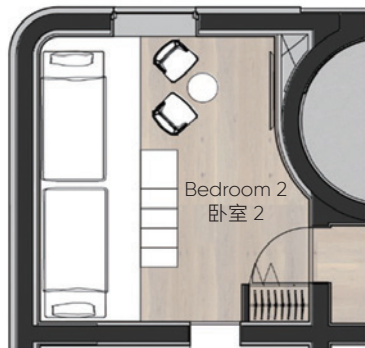

Aki Niseko Villa 别墅 | Type 2A 户型 2A

Rooftop

屋顶平面图

Ski Slopes
滑雪场

Mount Yotei
羊蹄山

Aki Niseko Villa

別墅

Type 2B

户型 2B

1

Floor

一楼平面图

Ski Slopes
滑雪场

Mount Yotei
羊蹄山

Aki Niseko Villa

別墅

Type 2B

户型 2B

Option
备选方案

2

Floor

二楼平面图

Ski Slopes
滑雪场

Mount Yotei
羊蹄山