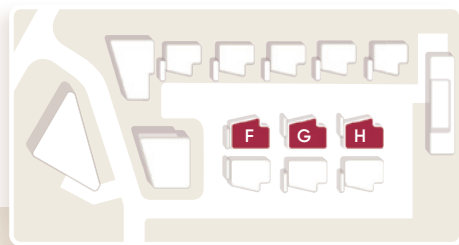

Ski Slopes
滑雪场

Mount Yotei
羊蹄山

Aki Niseko Villa 别墅 | Type 2A 户型 2A

3

Floor

三楼平面图

Ski Slopes 滑雪场

Mount Yotei 羊蹄山