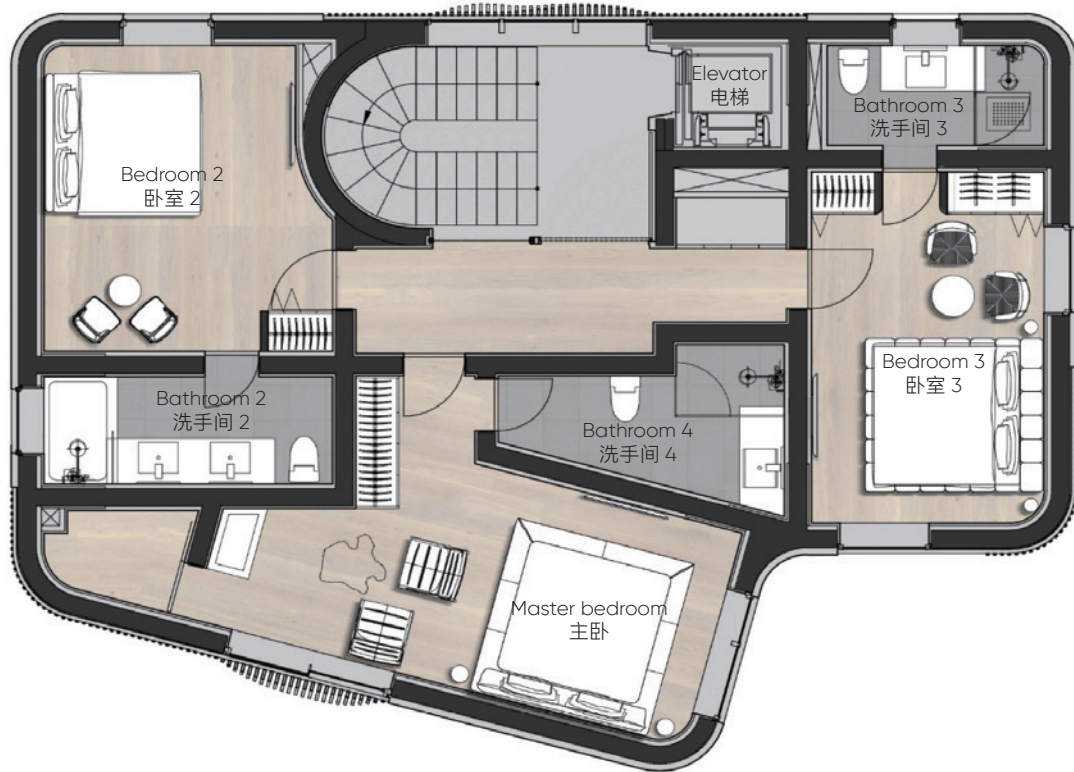

Aki Niseko Villa 别墅 | Type 2A 户型 2A

Rooftop

屋顶平面图

Ski Slopes
滑雪场

Mount Yotei
羊蹄山

Aki Niseko Villa

別墅

Type 2B

户型 2B

1

Floor

一楼平面图

Ski Slopes
滑雪场

Mount Yotei
羊蹄山

Aki Niseko Villa

別墅

Type 2B

户型 2B

Option
备选方案

2

Floor

二楼平面图

Ski Slopes
滑雪场

Mount Yotei
羊蹄山