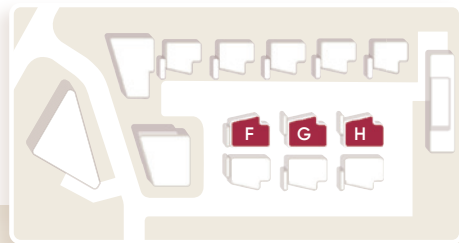

Rooftop

屋顶平面图

Ski Slopes
滑雪场