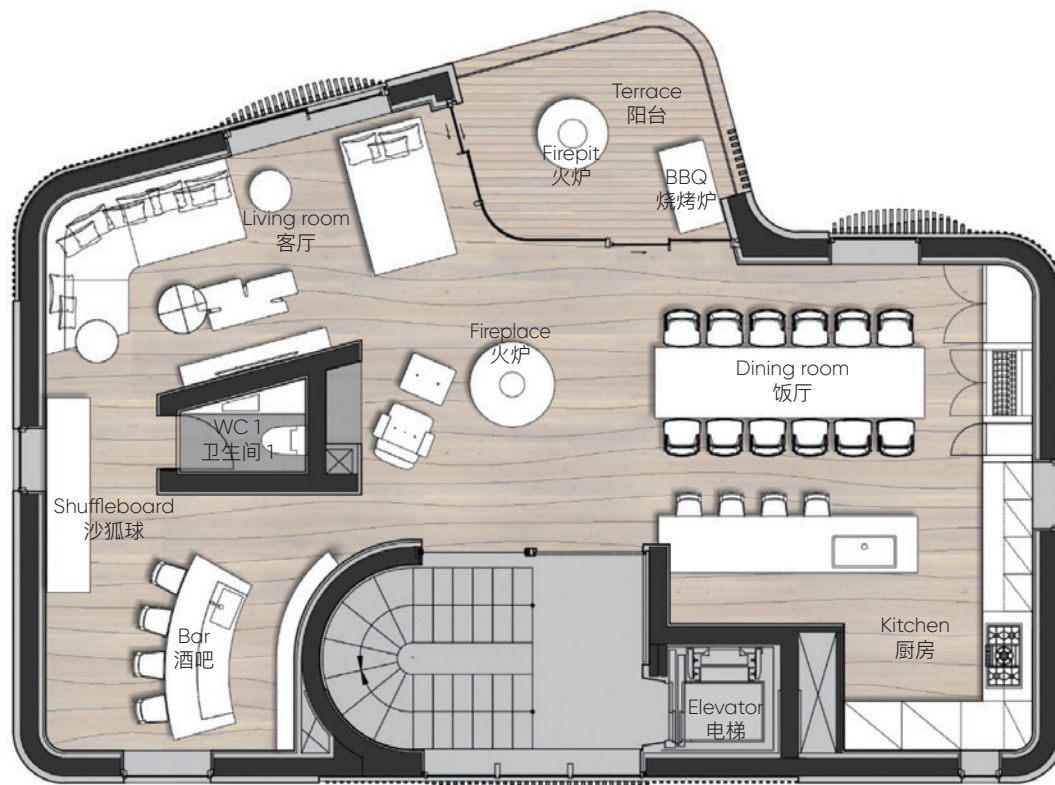

Aki Niseko Villa

別墅

Type 2A

户型 2A

Option
备选方案

2

Floor

二楼平面图

Ski Slopes
滑雪场

Mount Yotei
羊蹄山

Aki Niseko Villa 别墅 | Type 2A 户型 2A

3

Floor

三楼平面图

Ski Slopes 滑雪场

Mount Yotei 羊蹄山