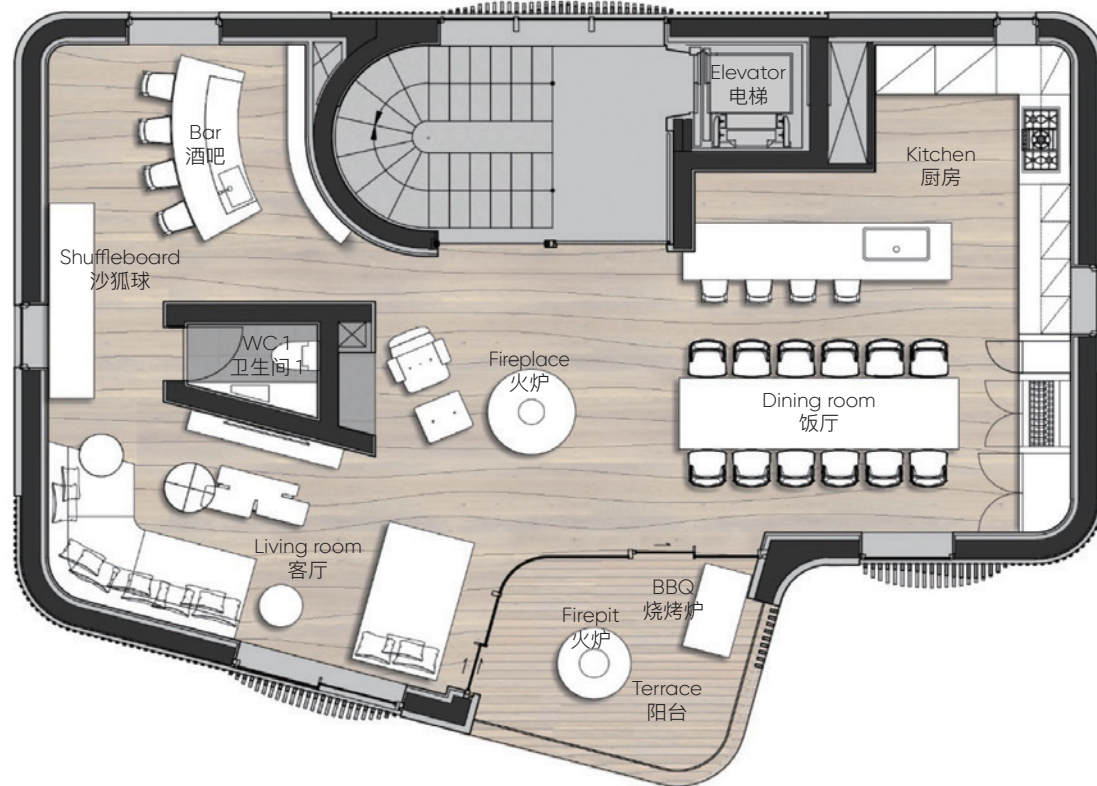

Type 2B

户型 2B

Option
备选方案

2

Floor

二楼平面图

Ski Slopes
滑雪场

Mount Yotei
羊蹄山

Aki Niseko Villa 别墅 | Type 2B 户型 2B

3 Floor 三楼平面图

Ski Slopes
滑雪场

Mount Yotei
羊蹄山

Aki Niseko Villa 别墅 | Type 2B 户型 2B

Rooftop

屋顶平面图

Ski Slopes
滑雪场