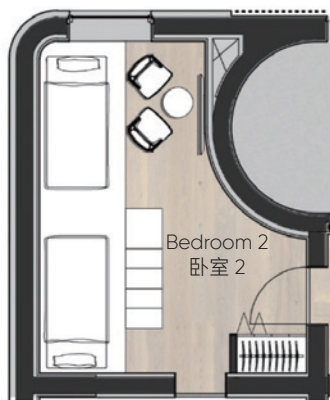

Aki Niseko Villa Master plan

別墅 总平面图

Ski Slopes
滑雪场

Clubhouse
会所

Mount Yotei
羊蹄山

- Type 1 户型 1
- Type 2A 户型 2A
- Type 2B 户型 2B

Aki Niseko Villa | Type 1

別墅 | 户型 1

1

Floor

一楼平面图

Ski Slopes
滑雪场

Mount Yotei
羊蹄山

Aki Niseko Villa 别墅 | Type 1 户型 1

Floor

二楼平面图

Ski Slopes
滑雪场

Mount Yotei
羊蹄山

Aki Niseko Villa | Type 1

別墅 | 户型 1

3

Floor

三楼平面图

Ski Slopes
滑雪场